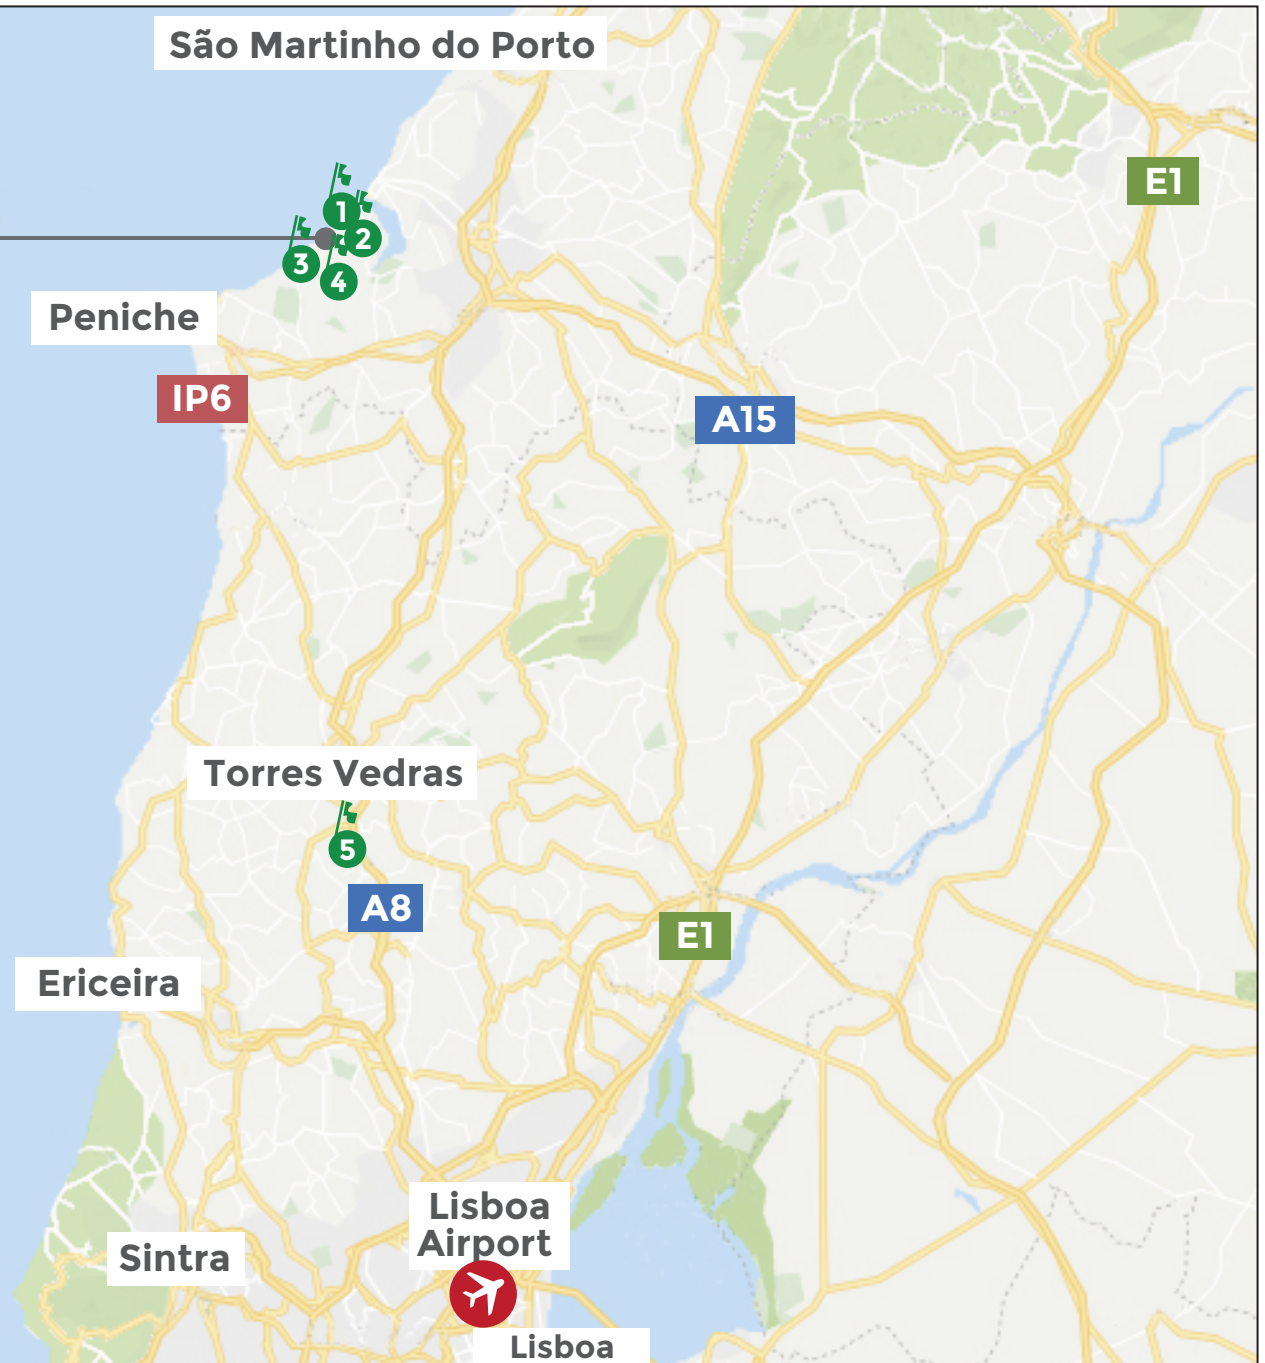

SILVERKUSTEN

Golfbanor

- 1 - West Cliffs
- 2 - Royal Obidos
- 3 - Praia del Rey
- 4 - Bom Sucesso
- 5 - Campo Real

+46 40 693 76 76

www.ptgolf.se

+351 281 327 588

info@ptgolf.se

LISSABON-OMRÅDET

- 6 - Belas
- 7 - Ribagolf 1 & 2
- 8 - Santo Estêvão
- 9 - Penha Longa
- 10 - Estoril
- 11 - Quinta do Marinha
- 12 - Oitavos Dunes
- 13 - Aroeira 1 & 2
- 14 - Quinta do Peru

+46 40 693 76 76

www.ptgolf.se